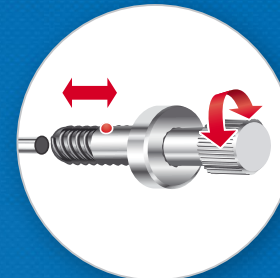

**Пистолет
для монтажной пены**

ТИТАН

ТЕФЛОН

**ЗАЩИТНОЕ
ПОКРЫТИЕ**

Полное тефлоновое покрытие

всех металлических частей пистолета препятствует прилипанию пены и упрощает чистку инструмента

Пистолет для монтажной пены **ТИТАН**

Игольчатый клапан из нержавеющей стали

Сопло с тефлоновым покрытием

Инновационный регулятор: сверхточная регулировка игольчатого клапана

Упаковка: картонная коробка

Двухкамерный ствол для расширения объема пены на выходе

Двойное уплотнение: максимальная герметичность в течение всего срока службы

Удобная рукоятка с увеличенными упорами

Артикул

06866