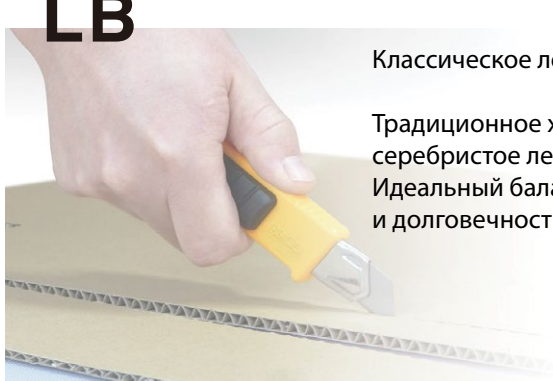

## LB

Классическое лезвие.

Традиционное хорошо известное серебристое лезвие Silver Blade. Идеальный баланс остроты и долговечности

59°

Универсальный рез