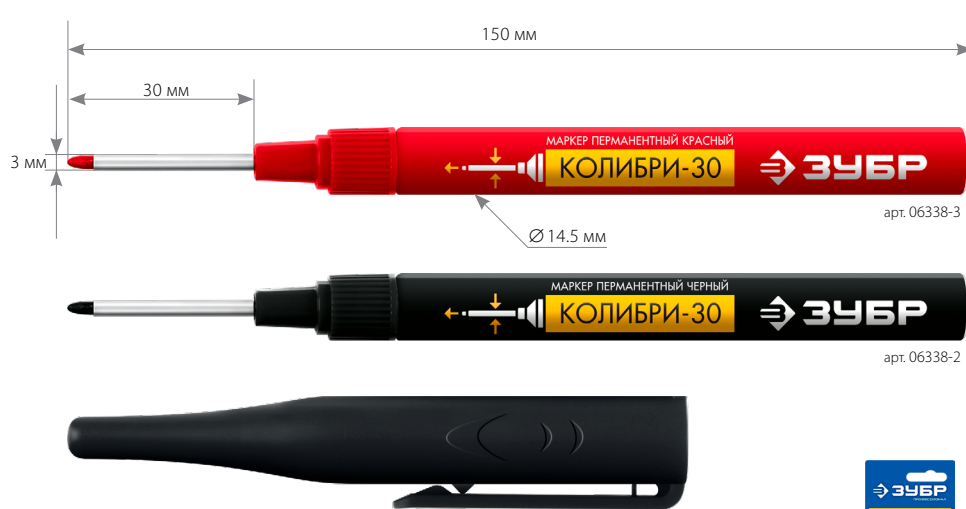

Клипса для крепления
маркера

Упаковка: блистер

Цвет	Толщина линии, мм	Наконечник	Основа чернил	Вес, г	Артикул
● черный	0.7	удлиненный	спиртовая	8	06328-2
● красный				8	06328-3

Применяются для маркировки заготовок из камня, стекла, металла, пластика и других материалов, а также маркировки в отверстиях и труднодоступных местах.

Перманентные маркеры для отверстий

Колибри-30

Удлиненный наконечник

Идеален для отверстий
и труднодоступных мест

Маркер пишет практически
на любой поверхности

Водостойкий и устойчивый
к УФ-излучению

Кобура для крепления
маркера

Упаковка: блистер

Цвет	Толщина линии, мм	Наконечник	Основа чернил	Вес, г	Артикул
черный	1	удлиненный	спиртовая	12	06338-2
красный				12	06338-3

Применяются для маркировки заготовок из камня, стекла, металла, пластика и других материалов, а также маркировки в отверстиях и труднодоступных местах.

Вид	ПЕРМАНЕНТНЫЕ МАРКЕРЫ												МЕЛОВЫЕ МАРКЕРЫ																	
	экстратонкий				заостренный				клиновидный				удлинённый				круглый													
Толщина линии, мм	0.5				1				2				2-5				0.7		1		2									
Габариты маркера, мм	140×15×11				140×14×10				130×23×20				125×25×20				140×15×10		150×20×15		142×18×15									
Вес маркера, г	7				7				18				18				8		12		21									
Цвет	●	●	●	●	●	●	●	●	●	●	●	●	●	●	●	●	●	●	●	●	●	●	●	●	●	●	●	●	●	○
Артикул	06321-2*	06321-3	06321-4	06321-7	06320-2	06320-3	06320-4*	06320-7	06322-2	06322-3	06322-4	06322-7*	06323-2	06323-3*	06323-4	06323-7	06328-2*	06328-3	06338-2	06338-3*	06332-2	06332-3	06332-4	06332-5*	06332-7	06332-8				