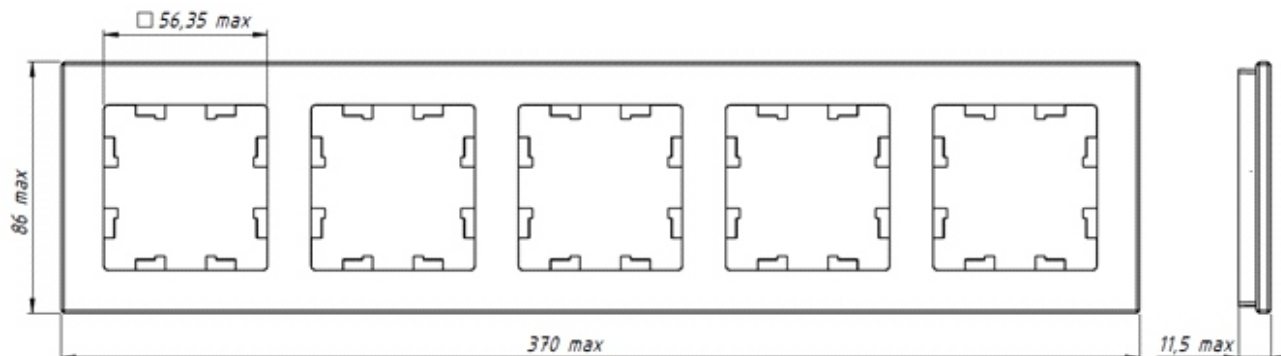

Габаритные размеры

Правила и условия безопасной эксплуатации

Монтаж и замена производятся квалифицированным специалистом согласно ПУЭ. Запрещаются монтаж и эксплуатация рамки при обнаружении трещин или сколов.

Правила и условия монтажа

- Установить электроустановочные изделия в монтажные коробки согласно инструкции по монтажу.
- Установить рамку.
- Произвести дальнейшую сборку согласно инструкции по монтажу на изделиях.

Правила и условия хранения, перевозки, реализации, утилизации

Условия хранения рамок - 5 лет в упаковке предприятия-изготовителя при температуре от +5 до +40 °С и относительной влажности до 60%.

Перевозка любым транспортом в упаковке изготовителя.

Особых условий не требуется, реализация через розничные сети.

Утилизировать как твердые коммунальные отходы согласно региональным программам в области обращения с отходами.

Гарантийные обязательства

Гарантийный срок эксплуатации рамок – 5 лет со дня розничной продажи.

Срок службы рамок – 10 лет со дня розничной продажи.