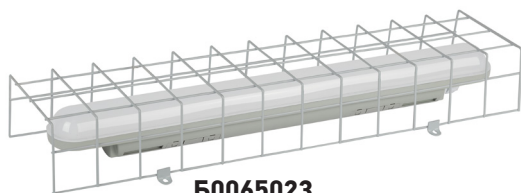

Б0065023

Особенности/Преимущества:

- Защита светильников от попадания мячей и других посторонних предметов;
- Изготовлена из армированной стали с белой порошковой окраской;
- Два варианта монтажа: потолочное и настенное;
- Длительный срок эксплуатации.

Код	Артикул	Габаритные размеры, мм:	Подходит для светильников:
Б0049260	SPO-BAR-1300-200	1300x235x80	ДПО 11, SPO-7, SPO-5, SPO-531, SPL-532, SPP-3, SPP-301, SPP-201, SPP-101, SPO-920
Б0055406	SPO-BAR-650-650	657x657x98	SPO-6, SPO-9, SPO-910, SPO-1, SPL-5, SPL-510, SPL-511, SPL-540, SPL-590
Б0065013	DPA-BAR-410-190	410x238x75	DPA-301
Б0064985	SPP-BAR-1310-150	1310x200x95	SPP-201, SPP-101, SPP-102, SPP-103, SPP-3
Б0065023	SPP-BAR-690-140	690x188x95	SPP-201, SPP-101, SPP-103, SPP-3