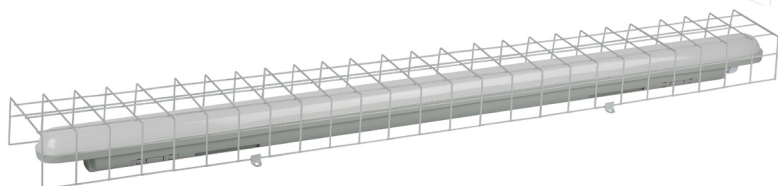

Б0065013

Б0055406

Б0064985