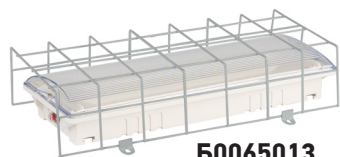

ЗАЩИТНЫЕ РЕШЕТКИ ДЛЯ СВЕТИЛЬНИКОВ

Б0065013